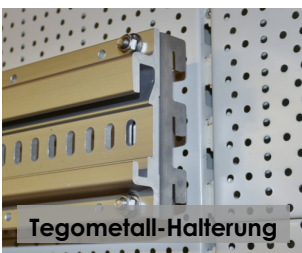

herbatec®

Aufhängesystem

einfachste Verstellung der Träger

...das perfekte Aufhängesystem:

- genial einfach
- genial flexibel
- robust und langlebig
- komplett rostfrei

stabile Halterung auch für schwere Geräte

Die Aufbewahrung von Geräten und Werkzeugen mit Stiel oder Schaft war noch nie einfacher!

Platzieren Sie die Konsolen an einer beliebigen Stelle in der Rasterung der Aufhängeschiene, ohne mühsames Befestigen von festen Wandkonsolen!

Sie bleiben flexibel und sparen enorm viel Zeit und Geld.

Alu-Aufhängeschiene

Bezeichnung	Länge	Artikelnummer	Preis in CHF
herbatec® Alu-Aufhängeschiene 1.0 m	100 cm	HE-AS/100	89.--
herbatec® Alu-Aufhängeschiene 1.5 m	150 cm	HE-AS/150	129.--
herbatec® Alu-Aufhängeschiene 2.0 m	200 cm	HE-AS/200	169.--