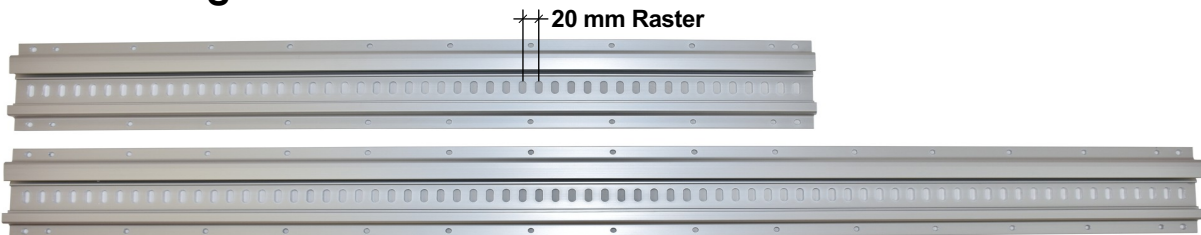

herbatec®

Aufhängesystem

einfachste Verstellung der Träger

...das perfekte Aufhängesystem:

- genial einfach
- genial flexibel
- robust und langlebig
- komplett rostfrei

stabile Halterung auch für schwere Geräte

Die Aufbewahrung von Geräten und Werkzeugen mit Stiel oder Schaft war noch nie einfacher!

Platzieren Sie die Konsolen an einer beliebigen Stelle in der Rasterung der Aufhängeschiene, ohne mühsames Befestigen von festen Wandkonsolen!

Sie bleiben flexibel und sparen enorm viel Zeit und Geld.

Alu-Aufhängeschiene

Bezeichnung	Länge	Artikelnummer	Preis in CHF
herbatec® Alu-Aufhängeschiene 1.0 m	100 cm	HE-AS/100	89.--
herbatec® Alu-Aufhängeschiene 1.5 m	150 cm	HE-AS/150	129.--
herbatec® Alu-Aufhängeschiene 2.0 m	200 cm	HE-AS/200	169.--