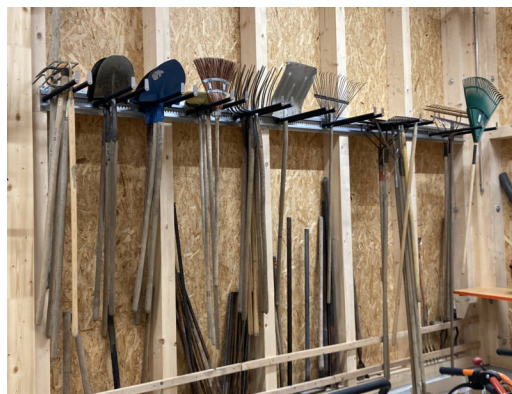

herbatec®

Aufhängesystem

einfachste Verstellung der Träger

...das perfekte Aufhängesystem:

- genial einfach
- genial flexibel
- robust und langlebig
- komplett rostfrei

stabile Halterung auch für schwere Geräte

Die Aufbewahrung von Geräten und Werkzeugen mit Stiel oder Schaft war noch nie einfacher!

Platzieren Sie die Konsolen an einer beliebigen Stelle in der Rasterung der Aufhängeschiene, ohne mühsames Befestigen von festen Wandkonsolen!

Tegometall-Halterung

Zubehör Alu-Aufhängeschiene

Bezeichnung	Artikelnummer	Preis in CHF
Halterung Tegometall (1 Paar)	HE-HT/LR	49.--

Inox-Werkzeugträger einfach

Bezeichnung / Ausführung	Länge	Artikelnummer	Preis in CHF
herbatec® Inox-Werkzeugträger 20 cm inkl. Sicherungsplatte, <u>ohne</u> Rohr-Ummantelung	20 cm	HE-WT200ES	32.--
herbatec® Inox-Werkzeugträger 20 cm inkl. Sicherungsplatte, <u>mit</u> Rohr-Ummantelung	20 cm	HE-WT200EGS	36.50
herbatec® Inox-Werkzeugträger 30 cm inkl. Sicherungsplatte, <u>ohne</u> Rohr-Ummantelung	30 cm	HE-WT300ES	34.--
herbatec® Inox-Werkzeugträger 30 cm inkl. Sicherungsplatte, <u>mit</u> Rohr-Ummantelung	30 cm	HE-WT300EGS	38.50
herbatec® Inox-Werkzeugträger 40 cm inkl. Sicherungsplatte, <u>ohne</u> Rohr-Ummantelung	40 cm	HE-WT400ES	36.--
herbatec® Inox-Werkzeugträger 40 cm inkl. Sicherungsplatte, <u>mit</u> Rohr-Ummantelung	40 cm	HE-WT400EGS	40.50
herbatec® Inox-Werkzeugträger 50 cm inkl. Sicherungsplatte, <u>ohne</u> Rohr-Ummantelung	50 cm	HE-WT500ES	38.--
herbatec® Inox-Werkzeugträger 50 cm inkl. Sicherungsplatte, <u>mit</u> Rohr-Ummantelung	50 cm	HE-WT500EGS	42.50
herbatec® Inox-Werkzeugträger 60 cm inkl. Sicherungsplatte, <u>ohne</u> Rohr-Ummantelung	60 cm	HE-WT600ES	40.--
herbatec® Inox-Werkzeugträger 60 cm inkl. Sicherungsplatte, <u>mit</u> Rohr-Ummantelung	60 cm	HE-WT600EGS	44.50